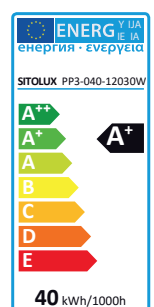

LED-Panel

Pro Office

Produktinformation

SITOLUX VORTEILE

- 5 Jahre SITOLUX Garantie
- 50000 Stunden Lebensdauer
- BAP-tauglich nach DIN-EN 12464-1 (UGR<19)
- Hocheffizientes LED Panel mit 110lm/W Systemleistung
- geringes Gewicht und flache Bauhöhe von 10mm
- Netzteil ist austauschbar

SITOLUX VIELFALT

- Farbtemperatur : 4000K und 6000K
- Leistung : 40W
- Ersatz für Rasterleuchten mit 4 x 18 W
- Aufbau und Einbaurahmen verfügbar
- Optional dimmbar mit 0-10V oder DALI
- Verschiedene Maße verfügbar

Lebensdauer	50000 h
Effizienz	110 lm/W bei 6000K
Umgebungstemperatur	-20° - 50°C
Oberflächentemperatur	20° - 55°C
CRI	Ra > 80
Spannung	220 -240V AC
Frequenz	50/60Hz
Power Faktor	0,95
Schaltfestigkeit	> 100000
THD	< 15%
Frühausfallrate	< 2%
Abdeckung	UV-beständiges Polycarbonat
Anlaufzeit	1 Sekunde
Lampenkörper	Aluminium weiß
Abstrahlwinkel	120°
Leistung	40W

Artikelnummer	CRI	Farbtemperatur	Leistung	Lumen	Bemessungsstrom max.	Abmessung in mm	Gewicht
PP3O-040W-40K-80-06060-W	Ra > 80	4000K	40W	4200	0,17-0,18A	595x595x10	3200g
PP3O-040W-60K-80-06060-W	Ra > 80	6000K	40W	4400	0,17-0,18A	595x595x10	3200g
PP3O-040W-40K-80-06262-W	Ra > 80	4000K	40W	4200	0,17-0,18A	620x620x10	3500g
PP3O-040W-60K-80-06262-W	Ra > 80	6000K	40W	4400	0,17-0,18A	620x620x10	3500g
PP3O-040W-40K-80-12030-W	Ra > 80	4000K	40W	4200	0,17-0,18A	1195x595x10	3400g
PP3O-040W-60K-80-12030-W	Ra > 80	6000K	40W	4400	0,17-0,18A	1195x595x10	3400g